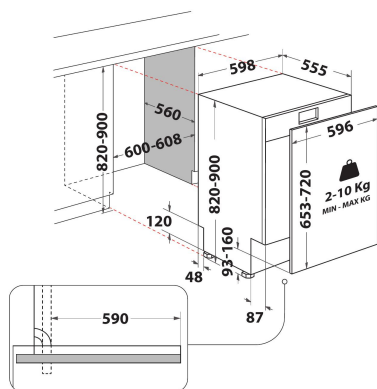

WRIC 3C26

12NC: 869991605630

EAN-code: 8003437204791

Whirlpool

SENSING THE DIFFERENCE

BELANGRIJKSTE KENMERKEN

BELANGRIJKSTE KENMERKEN	
Uitvoering	Inbouw
Type installatie	Volledig geïntegreerd
Type besturing	Elektronisch
Type bedienings- en signaleringselementen	-
Afneembaar bovenblad	Nee
Belangrijkste kleur van het product	Zilver/zwart
Aansluitwaarde (W)	1900
Stroom	10
Spanning	220-240
Frequentie	50
Lengte elektriciteitsnoer	130
Type stekker	Schuko
Lengte toevoerslang	155
Lengte afvoerslang	150
Stelpoten	Ja - alle vanaf voorzijde
Hoogte van het product	820
Breedte van het product	598
Diepte van het product	555
Minimale nishoogte	820
Maximale nishoogte	900
Minimale nisbreedte	600
Maximale nisbreedte	600
Nisdiepte	560
Nettogewicht	35.5
Brutogewicht	37.5

TECHNISCHE KENMERKEN

Automatische programma's	Ja
Maximumtemperatuur watertoevoer	60
Opties startuitstel	Continu
Maximale tijd startuitstel	12
Indicator programmavoortgang	-
Digitale resttijdweergave	Ja
Indicatielampje zout	Ja
Indicatielampje glansspoelmiddel	Ja
Veiligheidssysteem	ja
Verstelbaar bovenrek	ja
Maximale diameter servies bovenrek	0
Maximale diameter servies onderrek	0
Maximale aantal plaatsinstellingen (EU 2017/1369)	14
Op hoogte in te bouwen	Nee