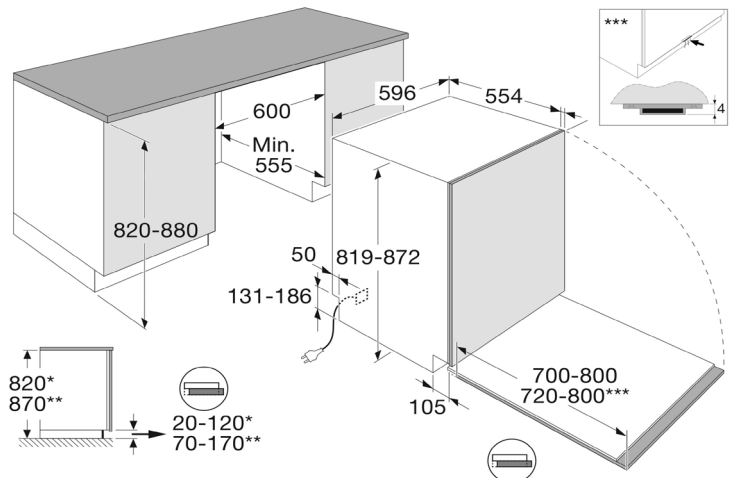

VAS8703D

Sleepdeur

#### Interieur

- bovenkorf: in hoogte verstelbaar (volledig beladen), messenhouder
- onderkorf: neerklapbare bordensteunen, verschuifbare bestekmand
- 2 x LED binnenverlichting
- 2 instelbare power zones

#### Technische specificaties

- sleepdeur montage
- deurmaat (min-max): 700-800 mm
- deurgewicht (mix-max): 4 - 12 kg
- inbouwmaten (H-min/max x B x D): 820-875 / 600 / 555 mm
- aansluitwaarde: 1900 W
- warmwater aansluiting tot 70 °C
- lengte aanvoerslang: 175 cm
- lengte afvoerslang: 200 cm