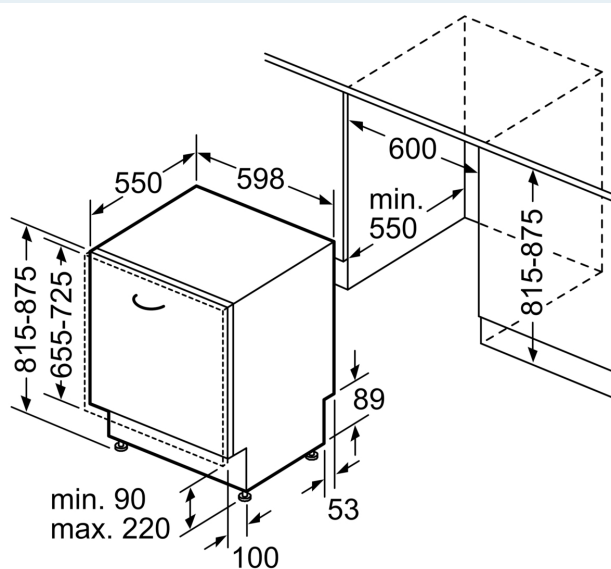

Uitrusting

Technische Data

Energie-efficiëntieklasse ¹ :	B
Energieverbruik per 100 cycli Eco-programma ² :64 kWh/100 cycli
Aantal couverts:13
Waterverbruik Ecoprogramma ³ :9.0 l
Programmaduur:3:35 uur
Geluidsniveau:40 dB(A) re 1 pW
Geluidsniveauroep:B
Inbouw/vrijstaand:Inbouw
Hoogte van afneembaar bovenblad:0 mm
Inbouwafmetingen (hxbxd):815-875 x 600 x 550 mm
Diepte met 90° geopende deur:1150 mm
In hoogte verstelbare pootjes:Ja - alle vanaf voorzijde
Maximaal instelbare hoogte:60 mm
Verstelbare sokkel:Horizontaal en verticaal
Nettogewicht:45.3 kg
Brutogewicht:47.5 kg
Aansluitvermogen:2400 W
Minimale smeltveiligheid:10 A
Spanning:220-240 V
Frequentie:50; 60 Hz
Reparatie-index:9.2
Lengte elektriciteitsnoer:175 cm
Type stekker:Normale stekker, 2-polig (Schuko-/Gardy. met aarding stekker wordt standaard meegeleverd)
Lengte toevoerslang:165 cm
Lengte afvoerslang:190 cm
EAN-code:4242003919606
Type installatie:Volledig geïntegreerd

Toebehoren:

- Incl. roestvrijstalen decoratie strips
- Trechter voor zout
- Incl. dampbescherming voor werkblad

Technische specificaties:

- Afmetingen (hxbxd): 81.5 x 59.8 x 55 cm
- Materiaal kuip: roestvrij staal

* De diverse garantiemogelijkheden zijn te vinden op de garantiepagina.

**iQ500, Volledig geïntegreerde vaatwasser, 60 cm
SN65Z802BE**

Maatschetsen

Afmeting in mm

△ stopcontact
○ Waarde met verlengingsset

Afmeting in mm