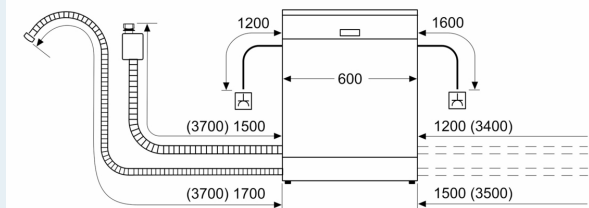

Toebehoren:

- Incl. roestvrijstalen decoratie strips
- Trechter voor zout
- Incl. dampbescherming voor werkblad

Technische specificaties:

- Afmetingen (hxbxd): 81.5 x 59.8 x 55 cm
- Materiaal kuip: roestvrij staal

¹ Schaal van energie-efficiëntieklassen van A tot G

² Energieverbruik in kWh per 100 cycli (in programma Eco 50 °C)

³ Waterverbruik in liters per cyclus (in programma Eco 50 °C)

⁴ Duur van het programma Eco 50 °C

* De diverse garantiemogelijkheden zijn te vinden op de garantiepagina.

**iQ500, Volledig geïntegreerde vaatwasser, 60 cm
SN65Z802BE**

Maatschetsen

Afmeting in mm

△ stopcontact
○ Waarde met verlengingsset