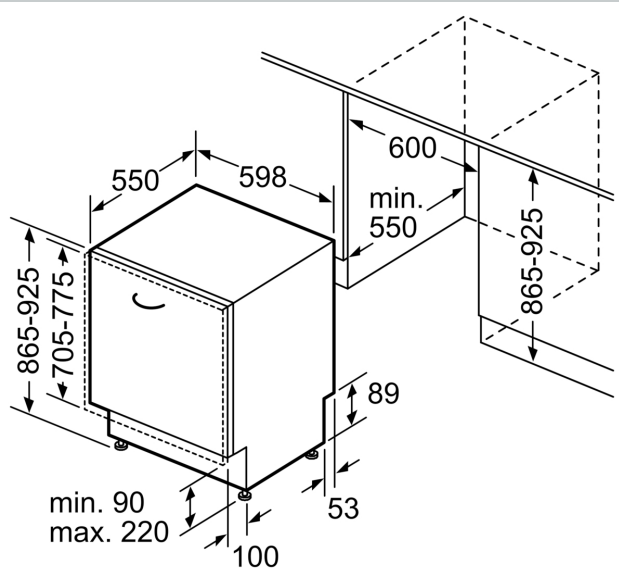

Uitrusting

Technische Data

Energie-efficiëntieklasse ¹ :	A
Energieverbruik per 100 cycli Eco-programma ² :	54 kWh/100 cycli
Aantal couverts:	13
Het waterverbruik van de ecoprogramma's in liters per cyclus ³ :	9.0 l
Programmaduur:	4:30 uur
Geluidsniveau:	42 dB(A) re 1 pW
Geluidsniveauroeël:	B
Installatietype:	Inbouw
Hoogte van afneembaar bovenblad:	0 mm
Inbouwafmetingen (hxbxd):	865-925 x 600 x 550 mm
Diepte met 90° geopende deur:	1200 mm
In hoogte verstelbare pootjes:	Ja - alle vanaf voorzijde
Maximaal instelbare hoogte:	60 mm
Verstelbare sokkel:	Horizontaal en verticaal
Nettogewicht:	39.3 kg
Brutogewicht:	41.5 kg
Aansluitwaarde:	2400 W
Minimale smeltveiligheid:	10 A
Spanning:	220-240 V
Frequentie:	50; 60 Hz
Lengte elektriciteitsnoer:	175 cm
Type stekker:	Normale stekker, 2-polig (Schuko-/Gardy. met aarding stekker wordt standaard meegeleverd)
Lengte toevoerslang:	165 cm
Lengte afvoerslang:	190 cm
EAN-code:	4242004290698
Type installatie:	Volledig geïntegreerd

Toebehoren:

- AquaStop®: NEFF garantie in geval van waterschade - gedurende de levensduur van het apparaat
- Kinderbeveiliging
- Open Assist: voor greeploze keukens
- Geïntegreerde glasbeschermingstechniek
- Incl. roestvrijstalen decoratie strips
- Trechter
- Incl. dampbescherming voor werkblad
- Afmetingen (hxbxd): 86.5 x 59.8 x 55 cm

* De diverse garantiemogelijkheden zijn te vinden op de garantiepagina.

N 70, VOLLEDIG GEÏNTEGREERDE VAATWASSER,
60 CM, XXL (EXTRA HOOG)
S287EB806E

Maatschetsen

Afmeting in mm

⏏ stopcontact
() Waarde met verlengingsset

Afmeting in mm