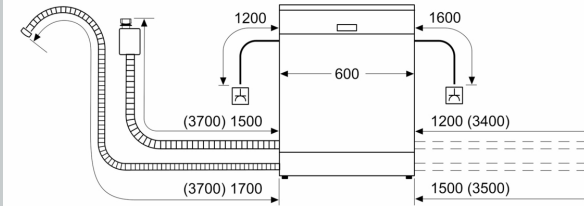

Toebehoren:

- AquaStop®: NEFF garantie in geval van waterschade - gedurende de levensduur van het apparaat
- Kinderbeveiliging
- Open Assist: voor greeploze keukens
- Geïntegreerde glasbeschermingstechniek
- Incl. roestvrijstalen decoratie strips
- Trechter
- Incl. dampbescherming voor werkblad
- Afmetingen (hxbxd): 86.5 x 59.8 x 55 cm

¹ Schaal van energie-efficiëntieclassen van A tot G

² Energieverbruik in kWh per 100 cycli (in programma Eco 50 °C)

³ Waterverbruik in liters per cyclus (in programma Eco 50 °C)

⁴ Duur van het programma Eco 50 °C

* De diverse garantiemogelijkheden zijn te vinden op de garantiepagina.

N 70, VOLLEDIG GEÏNTEGREERDE VAATWASSER,
60 CM, XXL (EXTRA HOOG)
S287EB806E

Maatschetsen

Afmeting in mm

⏏ stopcontact
() Waarde met verlengingsset