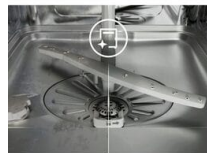

Optimaliseer de prestaties met MachineCare

Behoud optimale prestaties met de MachineCare-cyclus. Het programma is ontworpen om kalkaanslag en opgehoopt vet te verwijderen. Om ervoor te zorgen dat de vaatwasser altijd optimaal presteert, met speciaal zuiverend product.