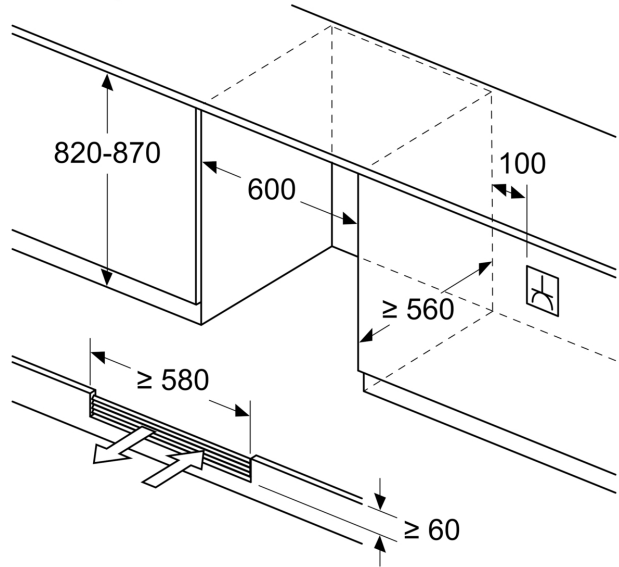

¹ Energie-efficiëntieklasse schaal van A tot G

² Gebaseerd op de resultaten van de standaard 24-uurs test. Het daadwerkelijke verbruik is afhankelijk van het gebruik en de positie van het apparaat.

**Serie 6, Inbouw wijnklimaatkast,
81.8 x 59.8 cm
KUW21AHG0**

- Aantal temperatuurzones: 2
- Temperatuurbereik: 5-20 °C
- Ruimte voor max. 44 flessen (gebaseerd op 0,75 l/standaard)
- 3 houten legplanken
- Presenteerverlichting

Technische specificaties:

- Beluchting/ontluchting in de plint
- Deuropening max. 115°
- Variabele plinthoogte van 10,2 cm tot 18,1 cm
- Draairichting deur rechts, verwisselbaar

Maatvoering

- Inbouwmaten (hxbxd):
- 82 x 60 x 56 cm
- Afmetingen (hxbxd):
- 82 x 60 x 58 cm

Algemene informatie:

- Resultaat op basis van een standaard 24 uren test: het daadwerkelijke verbruik van het apparaat is afhankelijk van de locatie en de wijze van gebruik.
- Dit apparaat is uitsluitend bestemd voor de opslag van wijn

**Serie 6, Inbouw wijnklimaatkast,
81.8 x 59.8 cm
KUW21AHG0**

Afmeting in mm

Afmeting in mm

Afmeting in mm