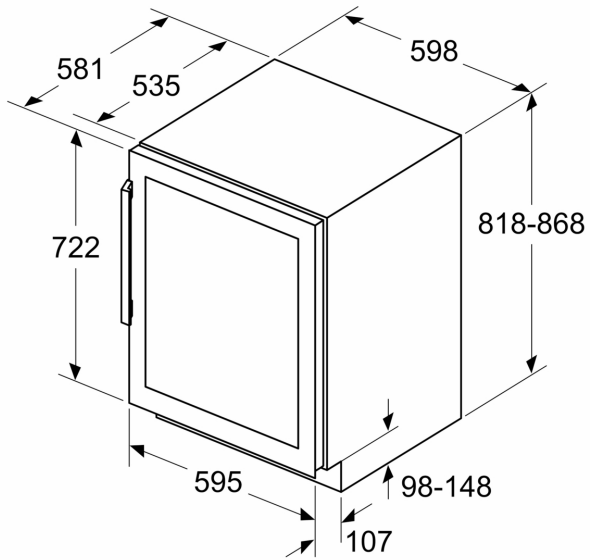

¹ Energie-efficiëntieklasse schaal van A tot G

² Gebaseerd op de resultaten van de standaard 24-uurs test. Het daadwerkelijke verbruik is afhankelijk van het gebruik en de positie van het apparaat.

**Serie 6, Inbouw wijnklimaatkast,
81.8 x 59.8 cm
KUW21AHG0**

- Aantal temperatuurzones: 2
- Temperatuurbereik: 5-20 °C
- Ruimte voor max. 44 flessen (gebaseerd op 0,75 l/standaard)
- 3 houten legplanken
- Presenteerverlichting

Technische specificaties:

- Beluchting/ontluchting in de plint
- Deuropening max. 115°
- Variabele plinthoogte van 10,2 cm tot 18,1 cm
- Draairichting deur rechts, verwisselbaar

Maatvoering

- Inbouwmaten (hxbxd):
- 82 x 60 x 56 cm
- Afmetingen (hxbxd):
- 82 x 60 x 58 cm

Algemene informatie:

- Resultaat op basis van een standaard 24 uren test: het daadwerkelijke verbruik van het apparaat is afhankelijk van de locatie en de wijze van gebruik.
- Dit apparaat is uitsluitend bestemd voor de opslag van wijn

**Serie 6, Inbouw wijnklimaatkast,
81.8 x 59.8 cm
KUW21AHG0**

Afmeting in mm

Afmeting in mm

Afmeting in mm