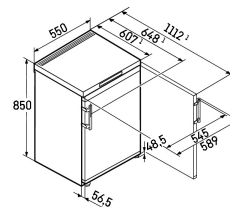

Fdgd 1404
Pure

Advies verkoopprijs € 549

Afmetingen

Hoogte	85,0 cm
Breedte	55,0 cm
Diepte	60,7 cm
Tussenbouwbaar	Ja
Plaatsbaar tegen muur	Ja
Netto gewicht / Bruto gewicht	35,5 kg / 38 kg
Hoogte verpakking	911 mm
Breedte verpakking	567 mm
Diepte verpakking	711 mm