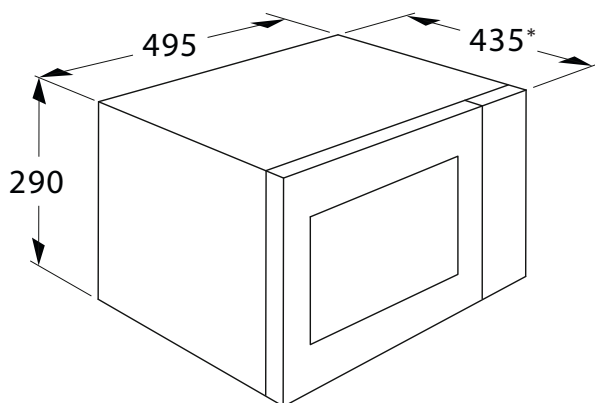

*Diepte is inclusief de knop op de display en de handgreep van de deur.

Combi magnetron

CMV825 (25 liter)

Design

Het zwarte design geeft de magnetron een strakke en moderne uitstraling, passend in vrijwel iedere keuken.

Bediening

De elektronische bediening met draaiknop maakt alles overzichtelijk en eenvoudig. Binnenin zorgen het glazen draaiplateau (28,8 cm) en de LED-verlichting voor een gelijkmatige bereiding en goed zicht. En met zowel een laag als hoog rooster haal je nog meer uit de ovenruimte.

Specificaties

- stijlvol zwart design met display
- inhoud 25 liter
- 5 magnetronstanden
- 10 automatische kookprogramma's
- 4 combinatiestanden
- draaiplateau Ø 288 mm

Gebruikersgemak

- bediening d.m.v. draaiknop en druktoetsen
- digitale timer
- binnenruimte uitgevoerd in RVS
- LED-verlichting
- kinderslot
- draaideur links

Technische specificaties

- afmeting (hxbxd): 290 x 495 x 435 mm
- aansluitwaarde: 2100 W
- magnetronvermogen: 900 W
- oventemperatuur: 150 - 240 °C
- grill: 1000 Watt
- turbo hetelucht: 2100 W

CMV825