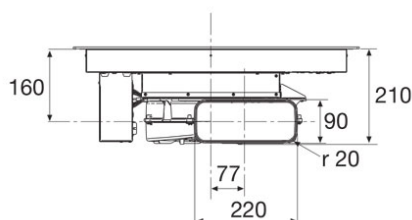

- gekoppelde zones (linksvoor/linksachter)
  21,0 x 39,0 - 3700 W
- 5 timers kunnen worden gebruikt als wekker
- speciale functies: warmhouden, aankoken en pauzefunctie

Technische specificaties

- energielabel A+
- aansluitwaarde 7400 - 4500 W
- buitenmaten (bxd) 600 x 520 mm
- inbouwmaten (hxbxd) 210 x 560 x 490 mm

Veiligheid

- veilige functies: kookduurbegrenzing, restwarmte indicatie, kinderslot, automatisch uit bij oververhitting

Optionele accessoires

- HD4003 Naber Prime luchtgeleidingsset
- HD4004 Kanaalset inclusief plasmafilter HF4004
- HF2026 Recirculatie Longlife koolstoffilterset

Min. 133 363
Max. 233