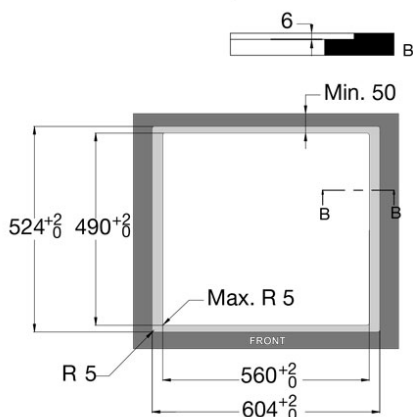

Specificaties inductiekookplaat

- 60 cm breed, past in nismaat 56 x 49 cm
- Light & Slide bediening met centrale slider
- kookzone linksvoor 21,0 x 19,0 cm - 1850 W
- kookzone linksachter 21,0 x 19,0 cm - 1850 W
- kookzone rechtsvoor ø 16,0 cm - 1400 W
- kookzone rechtsachter ø 20,0 cm - 3000 W
- 10 kookstanden (incl. boostfunctie)

AKI560ZT

- gekoppelde zones (linksvoor/linksachter)
21,0 x 39,0 - 3700 W
- 5 timers kunnen worden gebruikt als wekker
- speciale functies: warmhouden, aankoken en pauzefunctie

Technische specificaties

- energielabel A+
- aansluitwaarde 7400 - 4500 W
- buitenmaten (bxd) 600 x 520 mm
- inbouwmaten (hxbxd) 210 x 560 x 490 mm

Min. 133 363
Max. 233

Voorbeeld inbouwsituaties