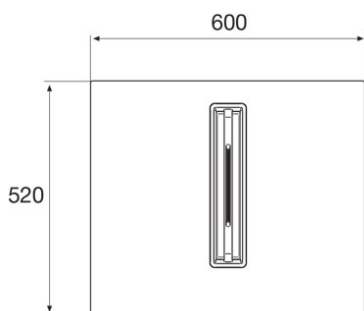

- gekoppelde zones (linksvoor/linksachter)
  21,0 x 39,0 - 3700 W
- 5 timers kunnen worden gebruikt als wekker
- speciale functies: warmhouden, aankoken en pauzefunctie

Technische specificaties

- energielabel A+
- aansluitwaarde 7400 - 4500 W
- buitenmaten (bxd) 600 x 520 mm
- inbouwmaten (hxbxd) 210 x 560 x 490 mm

Veiligheid

- veilige functies: kookduurbegrenzing, restwarmte indicatie, kinderslot, automatisch uit bij oververhitting

Optionele accessoires

- HD4003 Naber Prime luchtgeleidingsset
- HD4004 Kanaalset inclusief plasmafilter HF4004
- HF2026 Recirculatie Longlife koolstoffilterset