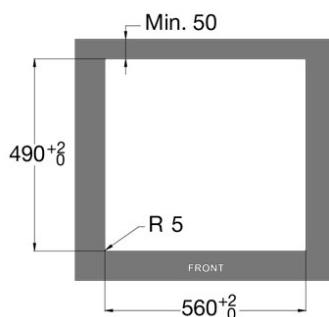

Specificaties inductiekookplaat

- 60 cm breed, past in nismaat 56 x 49 cm
- Light & Slide bediening met centrale slider
- kookzone linksvoor 21,0 x 19,0 cm - 1850 W
- kookzone linksachter 21,0 x 19,0 cm - 1850 W
- kookzone rechtsvoor ø 16,0 cm - 1400 W
- kookzone rechtsachter ø 20,0 cm - 3000 W
- 10 kookstanden (incl. boostfunctie)

AKI560ZT

- gekoppelde zones (linksvoor/linksachter)
21,0 x 39,0 - 3700 W
- 5 timers kunnen worden gebruikt als wekker
- speciale functies: warmhouden, aankoken en pauzefunctie

Technische specificaties

- energielabel A+
- aansluitwaarde 7400 - 4500 W
- buitenmaten (bxd) 600 x 520 mm
- inbouwmaten (hxbxd) 210 x 560 x 490 mm

Min. 133 363
Max. 233

Voorbeeld inbouwsituaties