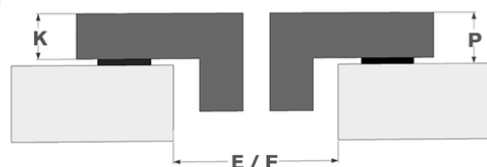

**Afmetingen**

- |  |                                     |
|--|-------------------------------------|
| <ul style="list-style-type: none"> <li>▪ Product afmetingen (BxDxH) (mm)</li> <li>▪ Uitsnijding werkblad (BxD) (mm)</li> </ul> | <p>650 x 520 x 51<br/>560 x 490</p> |
|--|-------------------------------------|

Afmetingen

	A	B	C	D	H
mm	650	520	549	480	51

Opbouw

	E	F	K	P	X
mm	560	490	4	6	50

Vlakkbouw

	E	F	S	T	K	P	X
mm	560	490	654	524	4	6	50