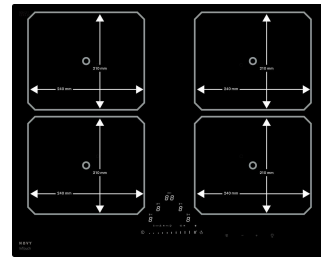

**Inductie - Pro**  
**4 zones 65 cm**  
**Glas**

EAN 5414425194759

**Kookzones**

- 4 zones
- Links voor : 2100/3700 W - 240x200 mm
- Links achter : 2100/3700 W - 240x200 mm
- Rechts voor : 2100/3700 W - 240x200 mm
- Rechts achter : 2100/3700 W - 240x200 mm

**Functies & kenmerken**

- |   |  |
|---|--|
| <ul style="list-style-type: none"> <li>▪ InTouch functie</li> <li>▪ Flexzone</li> <li>▪ Activatie Flexzone</li> <li>▪ Grill functie</li> <li>▪ Chef functie</li> <li>▪ Pot move functie</li> <li>▪ Automatische pot detectie</li> <li>▪ Warmhoudfunctie (°C)</li> <li>▪ Restwarmte aanduiding</li> <li>▪ Wipeguard functie</li> <li>▪ Kinderbeveiliging</li> <li>▪ Stop&amp;Go functie</li> <li>▪ Timers</li> </ul> | <p>Standaard<br/>2<br/>Automatisch</p> <ul style="list-style-type: none"> <li>▪</li> <li>▪</li> <li>▪</li> <li>▪</li> </ul> <p>42°C, 70°C, 94°C</p> <ul style="list-style-type: none"> <li>▪</li> <li>▪</li> <li>▪</li> </ul> <p>Kookwekker, Timer per Zone, Count-up timer, Aankookautomaat</p> |
|---|--|

**Afmetingen**

- |  |                                     |
|--|-------------------------------------|
| <ul style="list-style-type: none"> <li>▪ Product afmetingen (BxDxH) (mm)</li> <li>▪ Uitsnijding werkblad (BxD) (mm)</li> </ul> | <p>650 x 520 x 51<br/>560 x 490</p> |
|--|-------------------------------------|

Afmetingen

	A	B	C	D	H
mm	650	520	549	480	51

Opbouw

	E	F	K	P	X
mm	560	490	4	6	50

Vlakkbouw

	E	F	S	T	K	P	X
mm	560	490	654	524	4	6	50