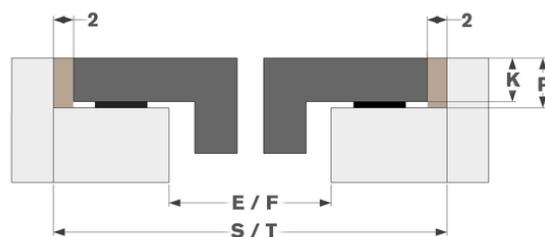

**Afmetingen**

- |  |                                     |
|--|-------------------------------------|
| <ul style="list-style-type: none"> <li>▪ Product afmetingen (BxDxH) (mm)</li> <li>▪ Uitsnijding werkblad (BxD) (mm)</li> </ul> | <p>650 x 520 x 51<br/>560 x 490</p> |
|--|-------------------------------------|

Afmetingen

	A	B	C	D	H
mm	650	520	549	480	51

Opbouw

	E	F	K	P	X
mm	560	490	4	6	50

Vlakkbouw

	E	F	S	T	K	P	X
mm	560	490	654	524	4	6	50